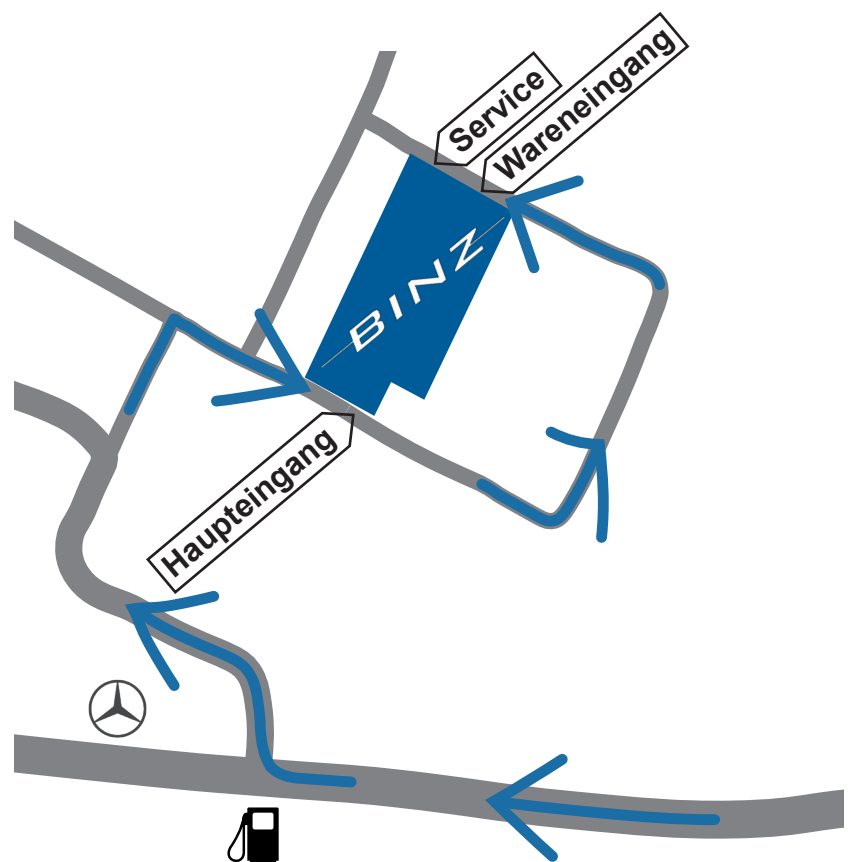

Anfahrtsskizze

Ihr Weg zu BINZ:

Verlassen Sie die Autobahn A71 an der Anschlussstelle „Ilmenau-Ost“.

Im Kreisverkehr nehmen Sie die erste Ausfahrt in Richtung Ilmenau.

Nach ca. 2km an der Tankstelle rechts abbiegen in die Straße „Am Vogelherd“.

Nach ca. 450m erneut rechts abbiegen.

Nach ca. 150m befindet sich unser Haupteingang auf der linken Seite.

Um unseren Service oder unseren Wareneingang zu erreichen, folgen Sie der Straße weitere 600m.

KONTAKT