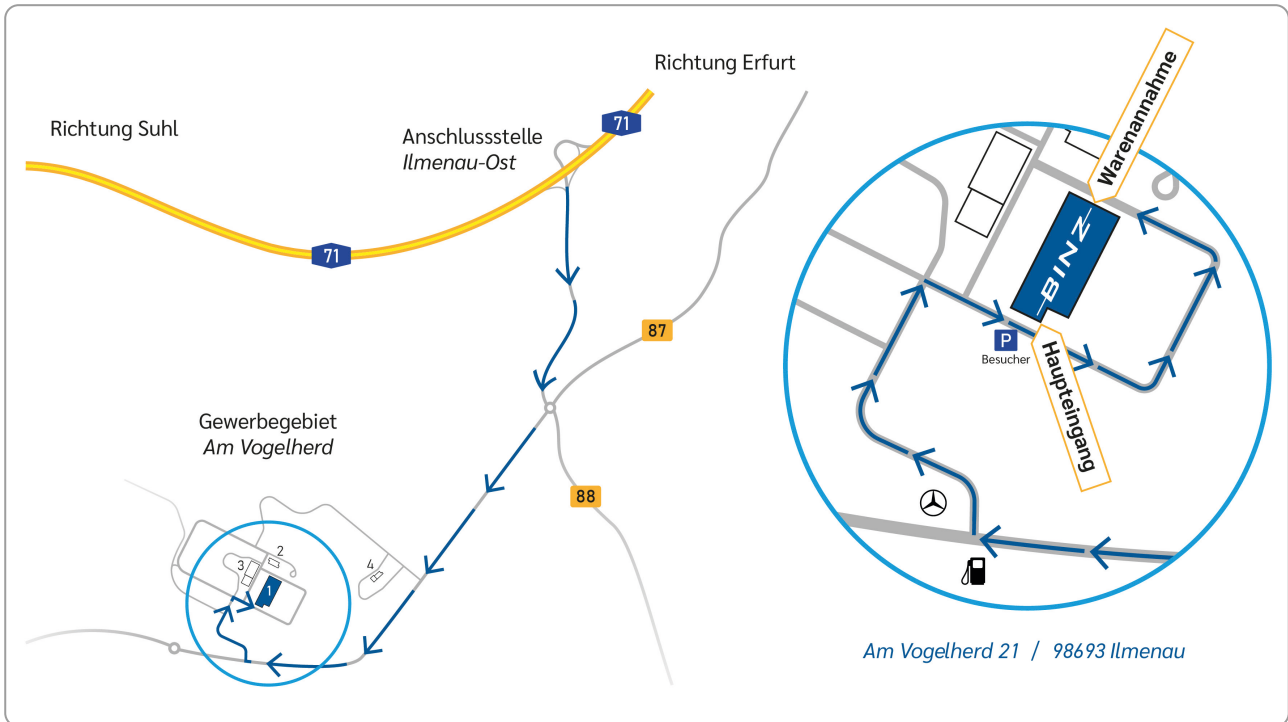

Anfahrtsbeschreibung

Verlassen Sie die Autobahn A71 an der Anschlussstelle „Ilmenau-Ost“. Im Kreisverkehr nehmen Sie die erste Ausfahrt in Richtung Ilmenau. Nach ca. 2 km an der Tankstelle rechts abbiegen in die Straße „Am Vogelherd“. Nach ca. 450 m erneut rechts abbiegen. Der Haupteingang befindet sich nach etwa 150 m auf der linken Seite. Um den Wareneingang zu erreichen, folgen Sie der Straße weitere 600 m.

Werkspan