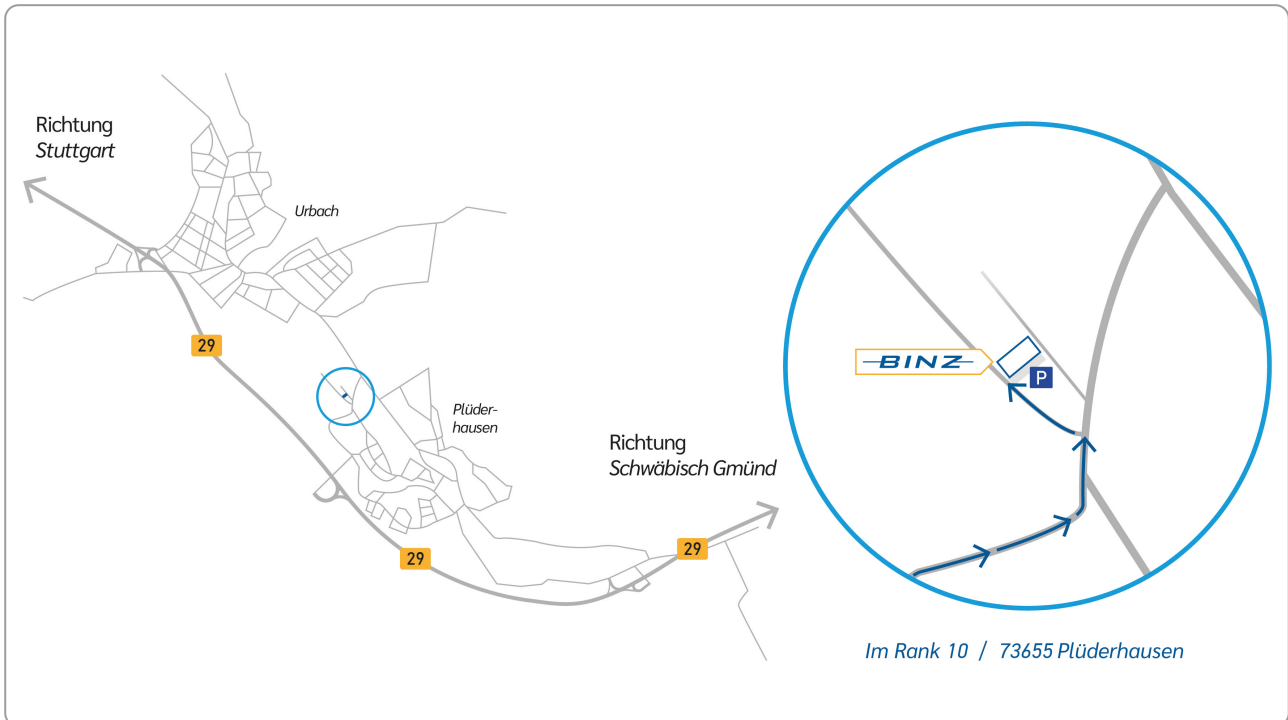

Anfahrtsbeschreibung

Die Vertriebsniederlassung Süd liegt in Plüderhausen, einer Gemeinde im Großraum Stuttgart, und ist damit ideal aus dem Süden Deutschlands und Europas erreichbar. Die Strecke führt über die Bundesstraße 29, eine Verbindung zwischen den Städten Stuttgart und Schwäbisch Gmünd. An der Ausfahrt Plüderhausen abfahren. Parkmöglichkeiten finden Sie direkt vor dem Gebäude.

Lageplan